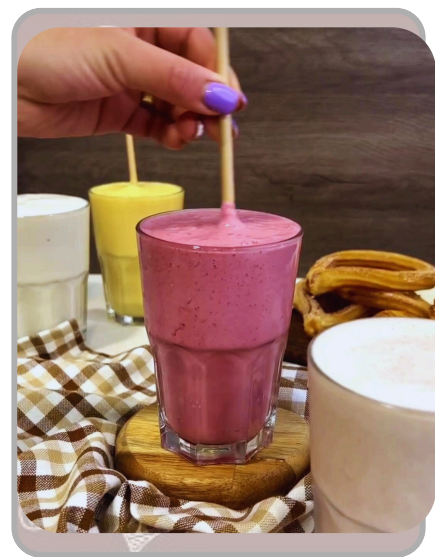

Bebidas Calientes

1. Colacao ..... 2,00 €
   - Milo caliente ..... 3,00 €
   - Infusiones
     (manzanilla, poleo menta, tila) ..... 1,30 €
   - Infusiones Especiales ..... 1,50 €
2. (pregunta en caja por nuestra variedad de Infusiones).

Batidos

Sabores a elegir:

Mango, mora, maracuyá, guanábana.

- 1 sabor ..... 4,00 €
- 2 sabores ..... 5,00 €
- Batido de chocolate (Milo frío) ..... 4,00 €
- Batido de avena ..... 4,00 €

Ingredientes extra (nata o sirope) - Cada uno ..... 1,00 €

Bebidas

- Pepsi, Pepsi-max, Aquarade, Lipton, Kas ..... 2,00 €
- Botella agua ..... 1,00 €
- Agua con gas ..... 1,30 €
- Zumos melocotón o piña ..... 2,00 €
- Zumo naranja natural ..... 2,50 €
- Batido de chocolate o vainilla ..... 2,00 €
- Cerveza Ambar 1/3 ..... 2,20 €
- Cerveza Radler ..... 2,20 €
- Cerveza tostada 0% alcohol ..... 2,20 €
- Refrescos Postobón ..... 2,90 €
- Pony Malta ..... 2,80 €
- Zumos Hit ..... 2,50 €

@momentto_cafe

641 232 547

@momentto_cafe

Horario Desayunos
8:30 - 12:30

Establecimiento con información disponible en materia de alergias e intolerancias alimentarias. Soliciten información con nuestro personal.